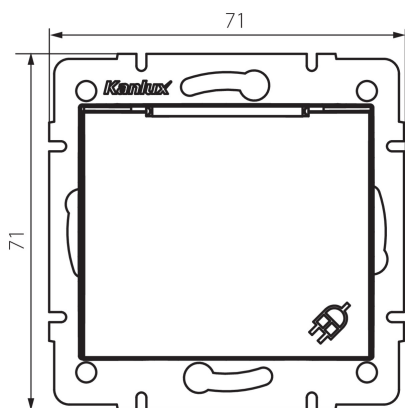

24909 DOMO 01-1230-141 gr

Zásuvka s uzemněním, IP-44, Schuko

5905339249098

PARAMETRY VÝROBKU:

Barva: grafit
Místo montáže: k zabudování do zdi
Šířka [mm]: 71
Výška [mm]: 71
Průměr montážní krabice: 60
Montážní hloubka: 25
Počet zásuvek: 1
Jmenovité napětí [V]: 250 AC
Jmenovitý proud [A]: 16
Třída ochrany před úrazem elektrickým proudem: I
Materiál: PC
Materiál kontaktů: CuSn94
Typ uzemnění: typ F
Typ svorky: šroubová svorka
Plast: PC
Stupeň krytí IP: 44

LOGISTICKÉ ÚDAJE:

Způsob balení: 10
Počet kusů v druhém balení : 10
Počet kusů v hromadném balení: 120
Čistá jednotková hmotnost [g]: 82
Gramáž [g]: 97.17
Délka jednotkového balení [cm]: 10
Šířka jednotkového balení [cm]: 5
Výška jednotkového balení [cm]: 14
Hmotnost kartonu [kg]: 11.6604
Šířka kartonu [cm]: 26.5
Výška kartonu [cm]: 32
Délka kartonu [cm]: 44
Objem kartonu [m³]: 0.037312