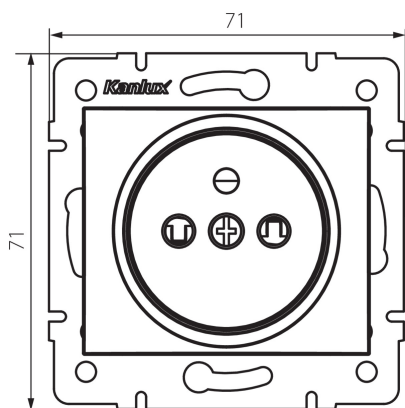

24912 DOMO 01-1250-141 gr

Samostatná francouzská zásuvka s ochranou kontaktů

5905339249128

PARAMETRY VÝROBKU:

Barva: grafit
Místo montáže: k zabudování do zdi
Ochrana kontaktů: ano
Šířka [mm]: 71
Výška [mm]: 71
Průměr montážní krabice: 60
Montážní hloubka: 25
Počet zásuvek: 1
Jmenovité napětí [V]: 250 AC
Jmenovitý proud [A]: 16
Třída ochrany před úrazem elektrickým proudem: I
Materiál: PC
Materiál kontaktů: CuSn94
Typ uzemnění: typ E
Typ svorky: šroubová svorka
Plast: PC
Stupeň krytí IP: 20

LOGISTICKÉ ÚDAJE:

Způsob balení: 10
Počet kusů v druhém balení : 10
Počet kusů v hromadném balení: 120
Čistá jednotková hmotnost [g]: 70
Gramáž [g]: 83.75
Délka jednotkového balení [cm]: 10
Šířka jednotkového balení [cm]: 5
Výška jednotkového balení [cm]: 14
Hmotnost kartonu [kg]: 10.05
Šířka kartonu [cm]: 25.5
Výška kartonu [cm]: 32
Délka kartonu [cm]: 44
Objem kartonu [m³]: 0.035904