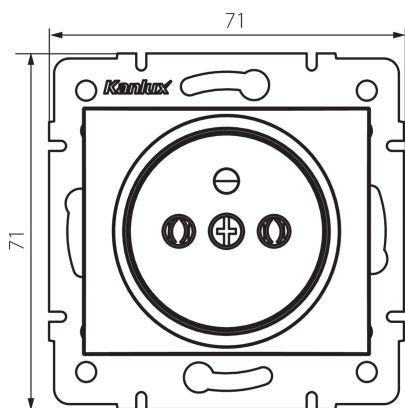

24913 DOMO 01-1251-141 gr

Samostatná francouzská zásuvka

5905339249135

PARAMETRY VÝROBKU:

Barva: grafit
Místo montáže: k zabudování do zdi
Šířka [mm]: 71
Výška [mm]: 71
Průměr montážní krabice: 60
Montážní hloubka: 25
Počet zásuvek: 1
Jmenovité napětí [V]: 250 AC
Jmenovitý proud [A]: 16
Třída ochrany před úrazem elektrickým proudem: I
Materiál: PC
Materiál kontaktů: CuSn94
Typ uzemnění: typ E
Typ svorky: šroubová svorka
Plast: PC
Stupeň krytí IP: 20

LOGISTICKÉ ÚDAJE:

Způsob balení: 10
Počet kusů v druhém balení : 10
Počet kusů v hromadném balení: 120
Čistá jednotková hmotnost [g]: 68
Gramáž [g]: 81.42
Délka jednotkového balení [cm]: 9
Šířka jednotkového balení [cm]: 5
Výška jednotkového balení [cm]: 14
Hmotnost kartonu [kg]: 9.7704
Šířka kartonu [cm]: 25.5
Výška kartonu [cm]: 32
Délka kartonu [cm]: 44
Objem kartonu [m³]: 0.035904