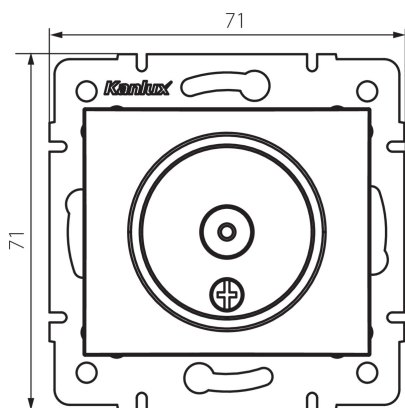

24919 DOMO 01-1290-041 gr

Anténní zásuvka typu TV průběžná

5905339249197

PARAMETRY VÝROBKU:

Barva: grafit
Místo montáže: k zabudování do zdi
Šířka [mm]: 69
Výška [mm]: 64
Průměr montážní krabice: 60
Počet zásuvek: 1
Materiál: PC
Typ zásuvek: anténní, typ TV průchozí
Plast: PC
Stupeň krytí IP: 20

LOGISTICKÉ ÚDAJE:

Způsob balení: 10
Počet kusů v druhém balení : 10
Počet kusů v hromadném balení: 120
Čistá jednotková hmotnost [g]: 66
Gramáž [g]: 78.33
Délka jednotkového balení [cm]: 10
Šířka jednotkového balení [cm]: 4
Výška jednotkového balení [cm]: 14
Hmotnost kartonu [kg]: 9.3996
Šířka kartonu [cm]: 25.5
Výška kartonu [cm]: 32
Délka kartonu [cm]: 44
Objem kartonu [m³]: 0.035904