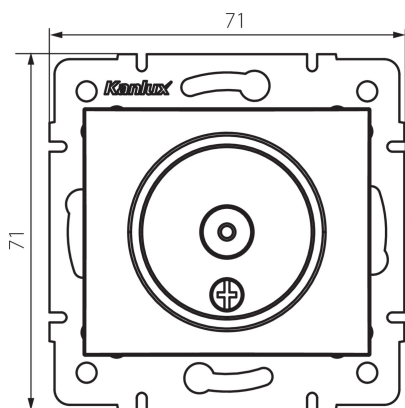

## 24920 DOMO 01-1300-041 gr

Anténní zásuvka typu TV koncová

5905339249203

### PARAMETRY VÝROBKU:

**Barva:** grafit  
**Místo montáže:** k zabudování do zdi  
**Šířka [mm]:** 69  
**Výška [mm]:** 64  
**Průměr montážní krabice:** 60  
**Počet zásuvek:** 1  
**Materiál:** PC  
**Typ zásuvek:** anténní, typ TV koncová  
**Plast:** PC  
**Stupeň krytí IP:** 20