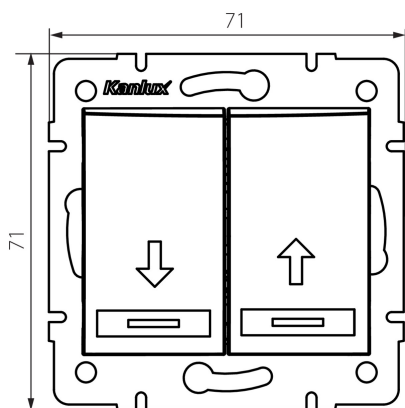

### PARAMETRY VÝROBKU:

**Barva:** grafit  
**Místo montáže:** k zabudování do zdi  
**Podsvícení:** nevztahuje se  
**Šířka [mm]:** 71  
**Výška [mm]:** 71  
**Průměr montážní krabice:** 60  
**Montážní hloubka:** 25  
**Jmenovité napětí [V]:** 250 AC  
**Materiál:** PC  
**Materiál kontaktů:** CuSn94  
**Typ svorky:** Rychlosvorka  
**Plast:** PC  
**Počet táhel:** 2  
**Jmenovitý proud [AX]:** 10  
**Stupeň krytí IP:** 20

### LOGISTICKÉ ÚDAJE:

**Způsob balení:** 10  
**Počet kusů v druhém balení :** 10  
**Počet kusů v hromadném balení:** 120  
**Čistá jednotková hmotnost [g]:** 78  
**Gramáž [g]:** 91.83  
**Délka jednotkového balení [cm]:** 9  
**Šířka jednotkového balení [cm]:** 5  
**Výška jednotkového balení [cm]:** 14  
**Hmotnost kartonu [kg]:** 11.0196  
**Šířka kartonu [cm]:** 25.5  
**Výška kartonu [cm]:** 32  
**Délka kartonu [cm]:** 44  
**Objem kartonu [m<sup>3</sup>]:** 0.035904