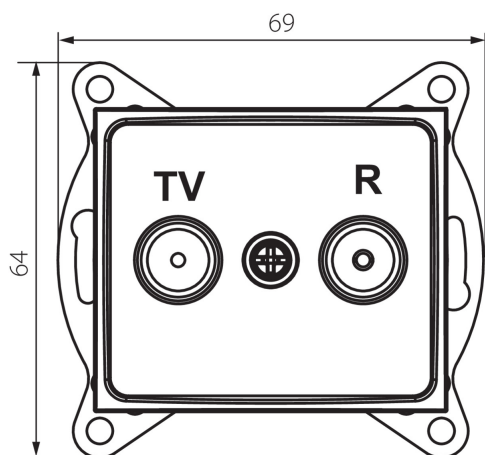

24923 DOMO 01-1330-041 gr

Zásuvka RTV koncová

5905339249234

PARAMETRY VÝROBKU:

Barva: grafit
Místo montáže: k zabudování do zdi
Šířka [mm]: 69
Výška [mm]: 64
Průměr montážní krabice: 60
Počet zásuvek: 2
Materiál: PC
Typ zásuvek: RTV koncová
Plast: PC
Stupeň krytí IP: 20

LOGISTICKÉ ÚDAJE:

Způsob balení: 10
Počet kusů v druhém balení : 10
Počet kusů v hromadném balení: 120
Čistá jednotková hmotnost [g]: 58
Gramáž [g]: 102.58
Délka jednotkového balení [cm]: 10
Šířka jednotkového balení [cm]: 4
Výška jednotkového balení [cm]: 14
Hmotnost kartonu [kg]: 12.3096
Šířka kartonu [cm]: 25.5
Výška kartonu [cm]: 32
Délka kartonu [cm]: 44
Objem kartonu [m³]: 0.035904