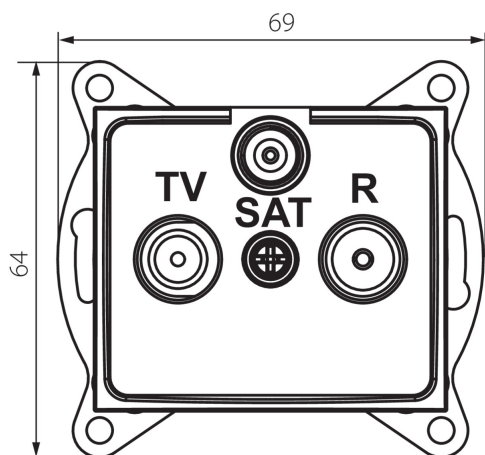

24924 DOMO 01-1340-041 gr

Zásuvka RTV-SAT průběžná

5905339249241

PARAMETRY VÝROBKU:

Barva: grafit
Místo montáže: k zabudování do zdi
Šířka [mm]: 69
Výška [mm]: 64
Průměr montážní krabice: 60
Počet zásuvek: 3
Materiál: PC
Typ zásuvek: RTV Sat-průchozí
Plast: PC
Stupeň krytí IP: 20

LOGISTICKÉ ÚDAJE:

Způsob balení: 10
Počet kusů v druhém balení : 10
Počet kusů v hromadném balení: 120
Čistá jednotková hmotnost [g]: 96
Gramáž [g]: 108.67
Délka jednotkového balení [cm]: 10
Šířka jednotkového balení [cm]: 4
Výška jednotkového balení [cm]: 14
Hmotnost kartonu [kg]: 13.0404
Šířka kartonu [cm]: 25.5
Výška kartonu [cm]: 32
Délka kartonu [cm]: 44
Objem kartonu [m³]: 0.035904