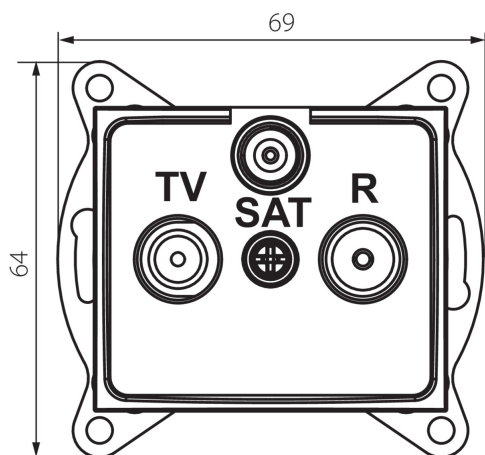

24925 DOMO 01-1350-041 gr

Zásuvka RTV-SAT koncová

5905339249258

PARAMETRY VÝROBKU:

Barva: grafit
Místo montáže: k zabudování do zdi
Šířka [mm]: 69
Výška [mm]: 64
Průměr montážní krabice: 60
Počet zásuvek: 3
Materiál: PC
Typ zásuvek: RTV Sat-koncová
Plast: PC
Stupeň krytí IP: 20

LOGISTICKÉ ÚDAJE:

Způsob balení: 10
Počet kusů v druhém balení : 10
Počet kusů v hromadném balení: 120
Čistá jednotková hmotnost [g]: 96
Gramáž [g]: 108.58
Délka jednotkového balení [cm]: 10
Šířka jednotkového balení [cm]: 4
Výška jednotkového balení [cm]: 14
Hmotnost kartonu [kg]: 13.0296
Šířka kartonu [cm]: 25.5
Výška kartonu [cm]: 32
Délka kartonu [cm]: 44
Objem kartonu [m³]: 0.035904