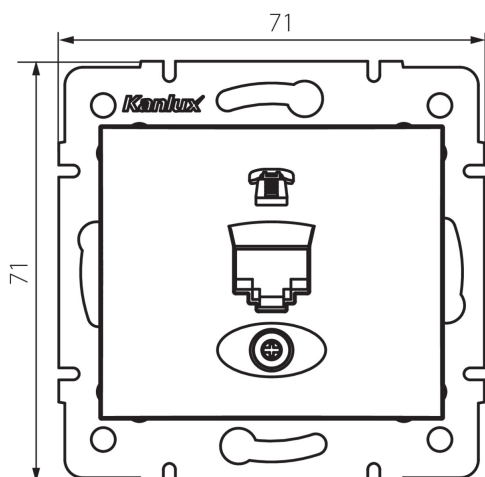

24928 DOMO 01-1370-041 gr

Telefonní zásuvka samostatná (RJ11)

5905339249289

PARAMETRY VÝROBKU:

Barva: grafit
Místo montáže: k zabudování do zdi
Šířka [mm]: 71
Výška [mm]: 71
Průměr montážní krabice: 60
Počet zásuvek: 1
Materiál: PC
Typ zásuvek: Samostatná telefonní RJ11
Plast: PC
Stupeň krytí IP: 20

LOGISTICKÉ ÚDAJE:

Způsob balení: 10
Počet kusů v druhém balení : 10
Počet kusů v hromadném balení: 120
Čistá jednotková hmotnost [g]: 56
Gramáž [g]: 68.5
Délka jednotkového balení [cm]: 10
Šířka jednotkového balení [cm]: 4
Výška jednotkového balení [cm]: 14
Hmotnost kartonu [kg]: 8.22
Šířka kartonu [cm]: 25.5
Výška kartonu [cm]: 32
Délka kartonu [cm]: 44
Objem kartonu [m³]: 0.035904