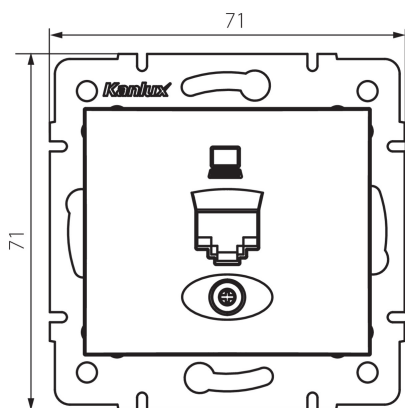

24930 DOMO 01-1390-041 gr

Datová zásuvka samostatná (RJ45Cat 5e Jack)

5905339249302

PARAMETRY VÝROBKU:

Barva: grafit
Místo montáže: k zabudování do zdi
Šířka [mm]: 71
Výška [mm]: 71
Průměr montážní krabice: 60
Počet zásuvek: 1
Materiál: PC
Typ zásuvek: datová zásuvka RJ45 cat 5e
Plast: PC
Stupeň krytí IP: 20

LOGISTICKÉ ÚDAJE:

Způsob balení: 10
Počet kusů v druhém balení : 10
Počet kusů v hromadném balení: 120
Čistá jednotková hmotnost [g]: 56
Gramáž [g]: 68.58
Délka jednotkového balení [cm]: 10
Šířka jednotkového balení [cm]: 4
Výška jednotkového balení [cm]: 14
Hmotnost kartonu [kg]: 8.2296
Šířka kartonu [cm]: 25.5
Výška kartonu [cm]: 32
Délka kartonu [cm]: 44
Objem kartonu [m³]: 0.035904