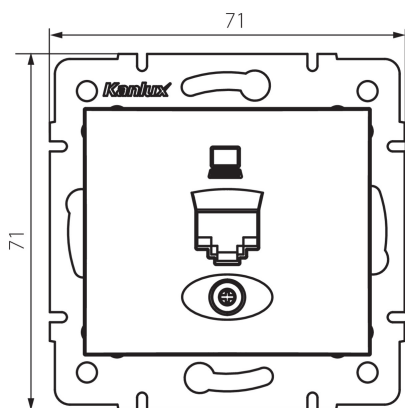

24931 DOMO 01-1400-041 gr

Datová zásuvka samostatná (RJ45Cat 6 Jack)

5905339249319

PARAMETRY VÝROBKU:

Barva: grafit
Místo montáže: k zabudování do zdi
Šířka [mm]: 71
Výška [mm]: 71
Průměr montážní krabice: 60
Počet zásuvek: 1
Materiál: PC
Typ zásuvek: datová zásuvka RJ45 cat 6
Plast: PC
Stupeň krytí IP: 20

LOGISTICKÉ ÚDAJE:

Způsob balení: 10
Počet kusů v druhém balení : 10
Počet kusů v hromadném balení: 120
Čistá jednotková hmotnost [g]: 56
Gramáž [g]: 68.58
Délka jednotkového balení [cm]: 9
Šířka jednotkového balení [cm]: 4
Výška jednotkového balení [cm]: 13
Hmotnost kartonu [kg]: 8.2296
Šířka kartonu [cm]: 25.5
Výška kartonu [cm]: 32
Délka kartonu [cm]: 44
Objem kartonu [m³]: 0.035904