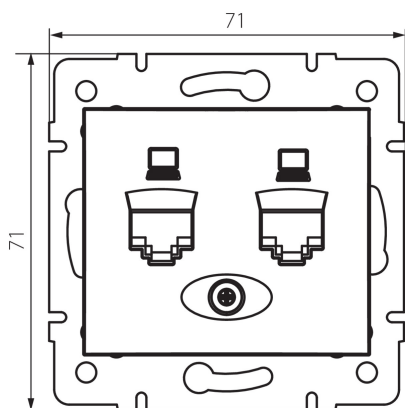

24932 DOMO 01-1410-041 gr

Dvojitá datová zásuvka - nezávislá (2xRJ45Cat 5e Jack)

5905339249326

PARAMETRY VÝROBKU:

Barva: grafit
Místo montáže: k zabudování do zdi
Šířka [mm]: 71
Výška [mm]: 71
Průměr montážní krabice: 60
Počet zásuvek: 2
Materiál: PC
Typ zásuvek: dvojitá datová zásuvka 2 x RJ45 cat 5e
Plast: PC
Stupeň krytí IP: 20

LOGISTICKÉ ÚDAJE:

Způsob balení: 10
Počet kusů v druhém balení : 10
Počet kusů v hromadném balení: 120
Čistá jednotková hmotnost [g]: 62
Gramáž [g]: 74.58
Délka jednotkového balení [cm]: 10
Šířka jednotkového balení [cm]: 4
Výška jednotkového balení [cm]: 14
Hmotnost kartonu [kg]: 8.9496
Šířka kartonu [cm]: 25.5
Výška kartonu [cm]: 32
Délka kartonu [cm]: 44
Objem kartonu [m³]: 0.035904