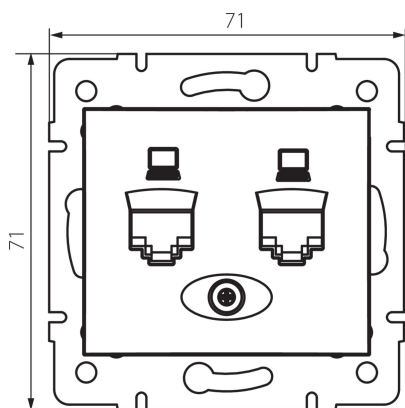

24933 DOMO 01-1420-041 gr

Dvojitá datová zásuvka - nezávislá (2xRJ45Cat 6 Jack)

5905339249333

PARAMETRY VÝROBKU:

Barva: grafit
Místo montáže: k zabudování do zdi
Šířka [mm]: 71
Výška [mm]: 71
Průměr montážní krabice: 60
Počet zásuvek: 2
Materiál: PC
Typ zásuvek: dvojitá datová zásuvka 2 x RJ45 cat 6
Plast: PC
Stupeň krytí IP: 20

LOGISTICKÉ ÚDAJE:

Způsob balení: 10
Počet kusů v druhém balení : 10
Počet kusů v hromadném balení: 120
Čistá jednotková hmotnost [g]: 64
Gramáž [g]: 76.67
Délka jednotkového balení [cm]: 9
Šířka jednotkového balení [cm]: 5
Výška jednotkového balení [cm]: 13
Hmotnost kartonu [kg]: 9.2004
Šířka kartonu [cm]: 25.5
Výška kartonu [cm]: 32
Délka kartonu [cm]: 44
Objem kartonu [m³]: 0.035904