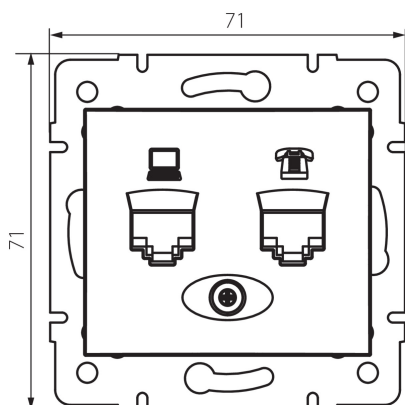

## 24934 DOMO 01-1430-041 gr

Zásuvka počítačová-telefonní (RJ45 Cat 5e+RJ11)

5905339249340

### PARAMETRY VÝROBKU:

**Barva:** grafit  
**Místo montáže:** k zabudování do zdi  
**Šířka [mm]:** 71  
**Výška [mm]:** 71  
**Průměr montážní krabice:** 60  
**Počet zásuvek:** 2  
**Materiál:** PC  
**Typ zásuvek:** datová telefonní RJ45 cat 5e; RJ11  
**Plast:** PC  
**Stupeň krytí IP:** 20

### LOGISTICKÉ ÚDAJE:

**Způsob balení:** 10  
**Počet kusů v druhém balení :** 10  
**Počet kusů v hromadném balení:** 120  
**Čistá jednotková hmotnost [g]:** 64  
**Gramáž [g]:** 76.67  
**Délka jednotkového balení [cm]:** 9  
**Šířka jednotkového balení [cm]:** 5  
**Výška jednotkového balení [cm]:** 13  
**Hmotnost kartonu [kg]:** 9.2004  
**Šířka kartonu [cm]:** 25.5  
**Výška kartonu [cm]:** 32  
**Délka kartonu [cm]:** 44  
**Objem kartonu [m³]:** 0.035904