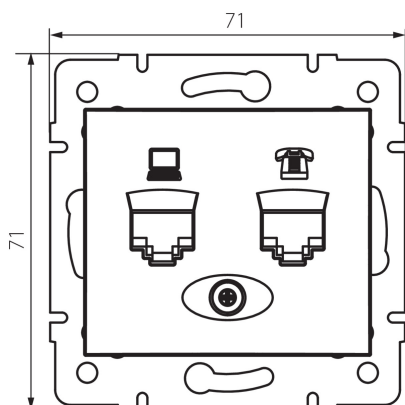

24935 DOMO 01-1440-041 gr

Zásuvka počítačová-telefonní (RJ45 Cat 6+RJ11)

5905339249357

PARAMETRY VÝROBKU:

Barva: grafit
Místo montáže: k zabudování do zdi
Šířka [mm]: 71
Výška [mm]: 71
Průměr montážní krabice: 60
Počet zásuvek: 2
Materiál: PC
Typ zásuvek: datová telefonní RJ45 cat 6;5e; RJ11
Plast: PC
Stupeň krytí IP: 20

LOGISTICKÉ ÚDAJE:

Způsob balení: 10
Počet kusů v druhém balení : 10
Počet kusů v hromadném balení: 120
Čistá jednotková hmotnost [g]: 64
Gramáž [g]: 76.67
Délka jednotkového balení [cm]: 10
Šířka jednotkového balení [cm]: 5
Výška jednotkového balení [cm]: 14
Hmotnost kartonu [kg]: 9.2004
Šířka kartonu [cm]: 25.5
Výška kartonu [cm]: 32
Délka kartonu [cm]: 44
Objem kartonu [m³]: 0.035904