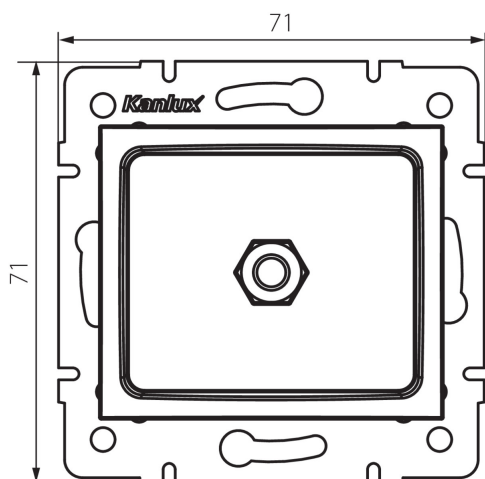

24938 DOMO 01-1830-041 gr

Ekvipotencionální zásuvka

5905339249388

PARAMETRY VÝROBKU:

Barva: grafit
Místo montáže: k zabudování do zdi
Šířka [mm]: 71
Výška [mm]: 71
Průměr montážní krabice: 60
Počet zásuvek: 1
Materiál: PC
Plast: PC
Stupeň krytí IP: 20

LOGISTICKÉ ÚDAJE:

Způsob balení: 10
Počet kusů v druhém balení : 10
Počet kusů v hromadném balení: 120
Čistá jednotková hmotnost [g]: 64
Gramáž [g]: 77
Délka jednotkového balení [cm]: 10
Šířka jednotkového balení [cm]: 4
Výška jednotkového balení [cm]: 14
Hmotnost kartonu [kg]: 9.24
Šířka kartonu [cm]: 25.5
Výška kartonu [cm]: 32
Délka kartonu [cm]: 44
Objem kartonu [m³]: 0.035904