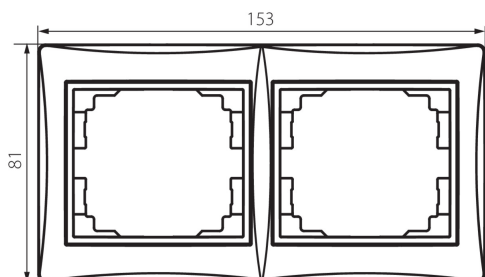

24940 DOMO 01-1470-041 gr

Dvojnásobný horizontální rámeček

5905339249401

PARAMETRY VÝROBKU:

Barva: grafit
Šířka [mm]: 152
Výška [mm]: 81
Materiál: PC
Plast: PC

LOGISTICKÉ ÚDAJE:

Způsob balení: 10
Počet kusů v druhém balení : 10
Počet kusů v hromadném balení: 120
Čistá jednotková hmotnost [g]: 30
Gramáž [g]: 41.42
Délka jednotkového balení [cm]: 10
Šířka jednotkového balení [cm]: 1
Výška jednotkového balení [cm]: 21
Hmotnost kartonu [kg]: 4.9704
Šířka kartonu [cm]: 18
Výška kartonu [cm]: 42
Délka kartonu [cm]: 37.5
Objem kartonu [m³]: 0.02835