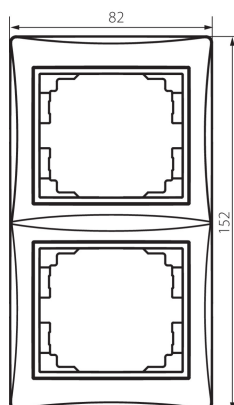

24944 DOMO 01-1520-041 gr

Dvojnásobný vertikální rámeček

5905339249449

PARAMETRY VÝROBKU:

Barva: grafit
Šířka [mm]: 81
Výška [mm]: 152
Materiál: PC
Plast: PC

LOGISTICKÉ ÚDAJE:

Způsob balení: 10
Počet kusů v druhém balení : 10
Počet kusů v hromadném balení: 120
Čistá jednotková hmotnost [g]: 32
Gramáž [g]: 43.42
Délka jednotkového balení [cm]: 10
Šířka jednotkového balení [cm]: 1.5
Výška jednotkového balení [cm]: 21.5
Hmotnost kartonu [kg]: 5.2104
Šířka kartonu [cm]: 18
Výška kartonu [cm]: 42
Délka kartonu [cm]: 37.5
Objem kartonu [m³]: 0.02835