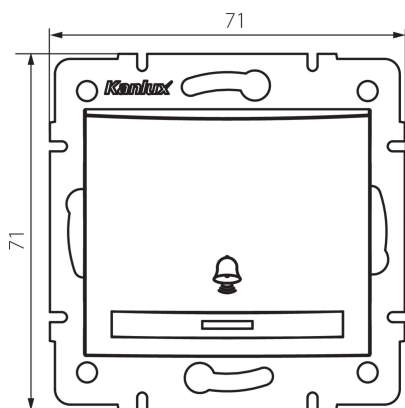

24957 DOMO 01-1080-230 pe

Zvonkové tlačítko s LED

5905339249579

PARAMETRY VÝROBKU:

Barva: perleťově bílá
Místo montáže: k zabudování do zdi
Podsvícení: ano
Šířka [mm]: 71
Výška [mm]: 71
Průměr montážní krabice: 60
Montážní hloubka: 25
Jmenovité napětí [V]: 250 AC
Materiál: PC
Materiál kontaktů: CuSn94
Typ svorky: Rychlosvorka
Plast: PC
Počet táhel: 1
Jmenovitý proud [AX]: 10
Stupeň krytí IP: 20

LOGISTICKÉ ÚDAJE:

Způsob balení: 10
Počet kusů v druhém balení : 10
Počet kusů v hromadném balení: 120
Čistá jednotková hmotnost [g]: 78
Gramáž [g]: 91.75
Délka jednotkového balení [cm]: 10
Šířka jednotkového balení [cm]: 4
Výška jednotkového balení [cm]: 14
Hmotnost kartonu [kg]: 11.01
Šířka kartonu [cm]: 25.5
Výška kartonu [cm]: 32
Délka kartonu [cm]: 44
Objem kartonu [m³]: 0.035904