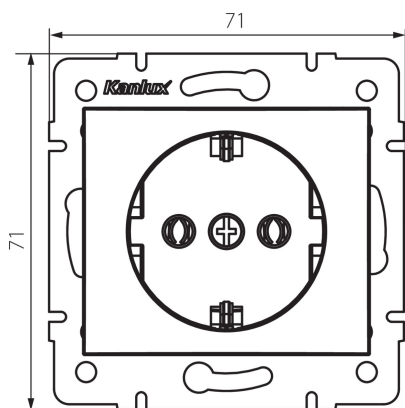

24967 DOMO 01-1220-130 pe

Samostatná zásuvka Schuko

5905339249678

PARAMETRY VÝROBKU:

Barva: perleťově bílá
Místo montáže: k zabudování do zdi
Šířka [mm]: 71
Výška [mm]: 71
Průměr montážní krabice: 60
Montážní hloubka: 25
Počet zásuvek: 1
Jmenovité napětí [V]: 250 AC
Jmenovitý proud [A]: 16
Třída ochrany před úrazem elektrickým proudem: I
Materiál: PC
Materiál kontaktů: CuSn94
Typ uzemnění: typ F
Typ svorky: šroubová svorka
Plast: PC
Stupeň krytí IP: 20

LOGISTICKÉ ÚDAJE:

Způsob balení: 10
Počet kusů v druhém balení : 10
Počet kusů v hromadném balení: 120
Čistá jednotková hmotnost [g]: 68
Gramáž [g]: 81.75
Délka jednotkového balení [cm]: 10
Šířka jednotkového balení [cm]: 5
Výška jednotkového balení [cm]: 14
Hmotnost kartonu [kg]: 9.81
Šířka kartonu [cm]: 26.5
Výška kartonu [cm]: 32
Délka kartonu [cm]: 44
Objem kartonu [m³]: 0.037312