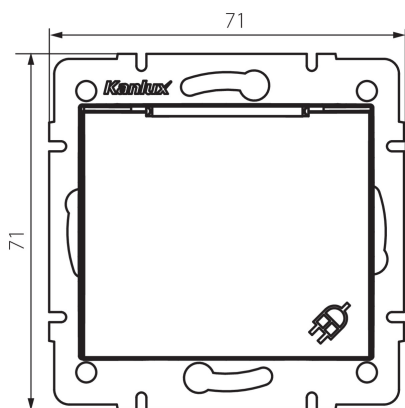

24968 DOMO 01-1230-130 pe

Zásuvka s uzemněním, IP-44, Schuko

5905339249685

PARAMETRY VÝROBKU:

Barva: perleťově bílá
Místo montáže: k zabudování do zdi
Šířka [mm]: 71
Výška [mm]: 71
Průměr montážní krabice: 60
Montážní hloubka: 25
Počet zásuvek: 1
Jmenovité napětí [V]: 250 AC
Jmenovitý proud [A]: 16
Třída ochrany před úrazem elektrickým proudem: I
Materiál: PC
Materiál kontaktů: CuSn94
Typ uzemnění: typ F
Typ svorky: šroubová svorka
Plast: PC
Stupeň krytí IP: 44

LOGISTICKÉ ÚDAJE:

Způsob balení: 10
Počet kusů v druhém balení : 10
Počet kusů v hromadném balení: 120
Čistá jednotková hmotnost [g]: 82
Gramáž [g]: 97.17
Délka jednotkového balení [cm]: 10
Šířka jednotkového balení [cm]: 5
Výška jednotkového balení [cm]: 14
Hmotnost kartonu [kg]: 11.6604
Šířka kartonu [cm]: 26.5
Výška kartonu [cm]: 32
Délka kartonu [cm]: 44
Objem kartonu [m³]: 0.037312