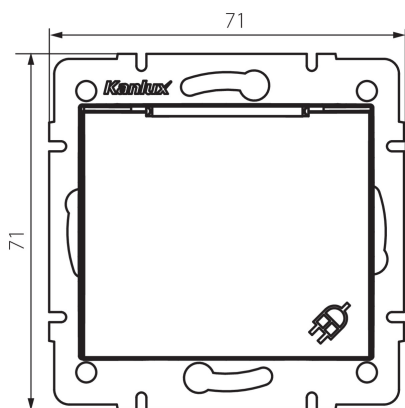

24969 DOMO 01-1560-130 pe

Zásuvka IP-44

5905339249692

PARAMETRY VÝROBKU:

Barva: perleťově bílá
Místo montáže: k zabudování do zdi
Šířka [mm]: 71
Výška [mm]: 71
Průměr montážní krabice: 60
Montážní hloubka: 25
Počet zásuvek: 1
Jmenovité napětí [V]: 250 AC
Jmenovitý proud [A]: 16
Třída ochrany před úrazem elektrickým proudem: I
Materiál: PC
Materiál kontaktů: CuSn94
Typ uzemnění: typ E
Typ svorky: šroubová svorka
Plast: PC
Stupeň krytí IP: 44

LOGISTICKÉ ÚDAJE:

Způsob balení: 10
Počet kusů v druhém balení : 10
Počet kusů v hromadném balení: 120
Čistá jednotková hmotnost [g]: 82
Gramáž [g]: 97.17
Délka jednotkového balení [cm]: 10
Šířka jednotkového balení [cm]: 5
Výška jednotkového balení [cm]: 14
Hmotnost kartonu [kg]: 11.6604
Šířka kartonu [cm]: 26.5
Výška kartonu [cm]: 32
Délka kartonu [cm]: 44
Objem kartonu [m³]: 0.037312