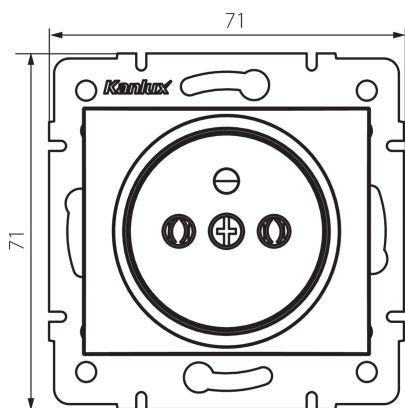

### PARAMETRY VÝROBKU:

**Barva:** perleťově bílá  
**Místo montáže:** k zabudování do zdi  
**Šířka [mm]:** 71  
**Výška [mm]:** 71  
**Průměr montážní krabice:** 60  
**Montážní hloubka:** 25  
**Počet zásuvek:** 1  
**Jmenovité napětí [V]:** 250 AC  
**Jmenovitý proud [A]:** 16  
**Třída ochrany před úrazem elektrickým proudem:** I  
**Materiál:** PC  
**Materiál kontaktů:** CuSn94  
**Typ uzemnění:** typ E  
**Typ svorky:** šroubová svorka  
**Plast:** PC  
**Stupeň krytí IP:** 20