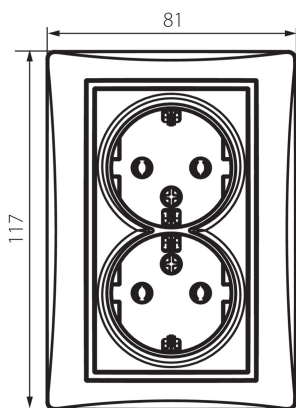

24976 DOMO 01-1270-130 pe

Zásuvka dvojitá Schuko, kompletní

5905339249760

PARAMETRY VÝROBKU:

Barva: perleťově bílá
Místo montáže: k zabudování do zdi
Šířka [mm]: 81
Výška [mm]: 110
Průměr montážní krabice: 68
Montážní hloubka: 25
Počet zásuvek: 2
Jmenovité napětí [V]: 250 AC
Jmenovitý proud [A]: 16
Třída ochrany před úrazem elektrickým proudem: I
Materiál: PC
Materiál kontaktů: CuSn94
Typ uzemnění: typ F
Typ svorky: šroubová svorka
Plast: PC
Stupeň krytí IP: 20

LOGISTICKÉ ÚDAJE:

Způsob balení: 10
Počet kusů v druhém balení : 10
Počet kusů v hromadném balení: 120
Čistá jednotková hmotnost [g]: 116
Gramáž [g]: 134.58
Délka jednotkového balení [cm]: 9
Šířka jednotkového balení [cm]: 5
Výška jednotkového balení [cm]: 18
Hmotnost kartonu [kg]: 16.1496
Šířka kartonu [cm]: 25
Výška kartonu [cm]: 52.5
Délka kartonu [cm]: 52
Objem kartonu [m³]: 0.06825