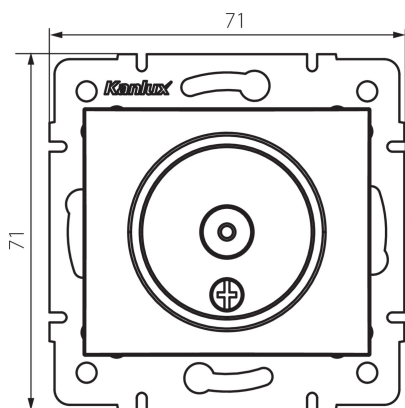

24978 DOMO 01-1290-030 pe

Anténní zásuvka typu TV průběžná

5905339249784

PARAMETRY VÝROBKU:

Barva: perleťově bílá
Místo montáže: k zabudování do zdi
Šířka [mm]: 69
Výška [mm]: 64
Průměr montážní krabice: 60
Počet zásuvek: 1
Materiál: PC
Typ zásuvek: anténní, typ TV průchozí
Plast: PC
Stupeň krytí IP: 20

LOGISTICKÉ ÚDAJE:

Způsob balení: 10
Počet kusů v druhém balení : 10
Počet kusů v hromadném balení: 120
Čistá jednotková hmotnost [g]: 66
Gramáž [g]: 78.33
Délka jednotkového balení [cm]: 10
Šířka jednotkového balení [cm]: 4
Výška jednotkového balení [cm]: 14
Hmotnost kartonu [kg]: 9.3996
Šířka kartonu [cm]: 25.5
Výška kartonu [cm]: 32
Délka kartonu [cm]: 44
Objem kartonu [m³]: 0.035904