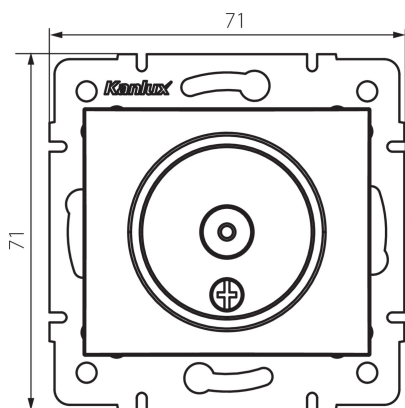

## 24979 DOMO 01-1300-030 pe

Anténní zásuvka typu TV koncová

5905339249791

### PARAMETRY VÝROBKU:

**Barva:** perleťově bílá  
**Místo montáže:** k zabudování do zdi  
**Šířka [mm]:** 69  
**Výška [mm]:** 64  
**Průměr montážní krabice:** 60  
**Počet zásuvek:** 1  
**Materiál:** PC  
**Typ zásuvek:** anténní, typ TV koncová  
**Plast:** PC  
**Stupeň krytí IP:** 20