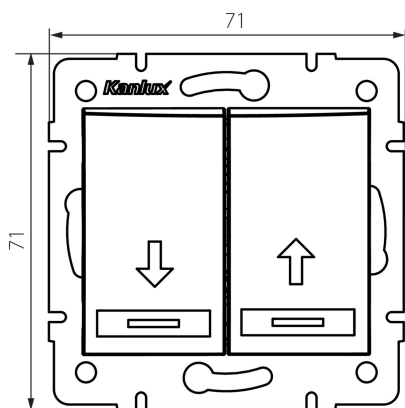

24980 DOMO 01-1310-230 pe

Žaluziové tlačítko

5905339249807

PARAMETRY VÝROBKU:

Barva: perleťově bílá
Místo montáže: k zabudování do zdi
Podsvícení: nevztahuje se
Šířka [mm]: 71
Výška [mm]: 71
Průměr montážní krabice: 60
Montážní hloubka: 25
Jmenovité napětí [V]: 250 AC
Materiál: PC
Materiál kontaktů: CuSn94
Typ svorky: Rychlosvorka
Plast: PC
Počet táhel: 2
Jmenovitý proud [AX]: 10
Stupeň krytí IP: 20

LOGISTICKÉ ÚDAJE:

Způsob balení: 10
Počet kusů v druhém balení : 10
Počet kusů v hromadném balení: 120
Čistá jednotková hmotnost [g]: 78
Gramáž [g]: 91.83
Délka jednotkového balení [cm]: 9
Šířka jednotkového balení [cm]: 5
Výška jednotkového balení [cm]: 14
Hmotnost kartonu [kg]: 11.0196
Šířka kartonu [cm]: 25.5
Výška kartonu [cm]: 32
Délka kartonu [cm]: 44
Objem kartonu [m³]: 0.035904