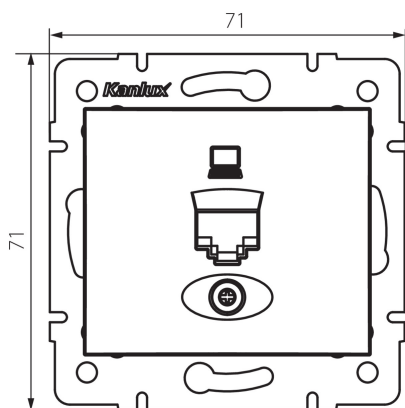

## 24989 DOMO 01-1390-030 pe

Datová zásuvka samostatná (RJ45Cat 5e Jack)

5905339249890

### PARAMETRY VÝROBKU:

**Barva:** perleťově bílá  
**Místo montáže:** k zabudování do zdi  
**Šířka [mm]:** 71  
**Výška [mm]:** 71  
**Průměr montážní krabice:** 60  
**Počet zásuvek:** 1  
**Materiál:** PC  
**Typ zásuvek:** datová zásuvka RJ45 cat 5e  
**Plast:** PC  
**Stupeň krytí IP:** 20