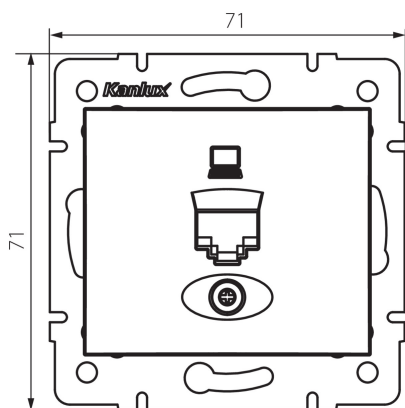

### PARAMETRY VÝROBKU:

**Barva:** perleťově bílá  
**Místo montáže:** k zabudování do zdi  
**Šířka [mm]:** 71  
**Výška [mm]:** 71  
**Průměr montážní krabice:** 60  
**Počet zásuvek:** 1  
**Materiál:** PC  
**Typ zásuvek:** datová zásuvka RJ45 cat 6  
**Plast:** PC  
**Stupeň krytí IP:** 20