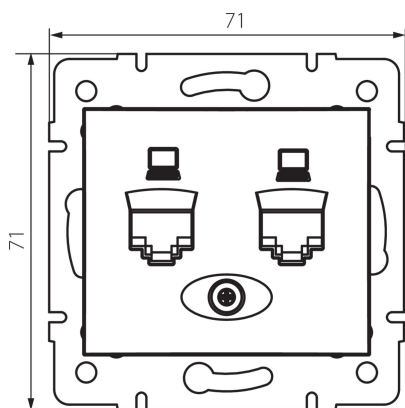

24991 DOMO 01-1410-030 pe

Dvojitá datová zásuvka - nezávislá (2xRJ45Cat 5e Jack)

5905339249913

PARAMETRY VÝROBKU:

Barva: perleťově bílá
Místo montáže: k zabudování do zdi
Šířka [mm]: 71
Výška [mm]: 71
Průměr montážní krabice: 60
Počet zásuvek: 2
Materiál: PC
Typ zásuvek: dvojitá datová zásuvka 2 x RJ45 cat 5e
Plast: PC
Stupeň krytí IP: 20

LOGISTICKÉ ÚDAJE:

Způsob balení: 10
Počet kusů v druhém balení : 10
Počet kusů v hromadném balení: 120
Čistá jednotková hmotnost [g]: 62
Gramáž [g]: 74.58
Délka jednotkového balení [cm]: 10
Šířka jednotkového balení [cm]: 4
Výška jednotkového balení [cm]: 14
Hmotnost kartonu [kg]: 8.9496
Šířka kartonu [cm]: 25.5
Výška kartonu [cm]: 32
Délka kartonu [cm]: 44
Objem kartonu [m³]: 0.035904