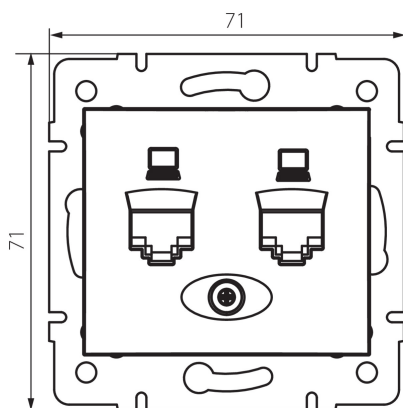

## 24992 DOMO 01-1420-030 pe

Dvojitá datová zásuvka - nezávislá (2xRJ45Cat 6 Jack)

5905339249920

### PARAMETRY VÝROBKU:

**Barva:** perleťově bílá  
**Místo montáže:** k zabudování do zdi  
**Šířka [mm]:** 71  
**Výška [mm]:** 71  
**Průměr montážní krabice:** 60  
**Počet zásuvek:** 2  
**Materiál:** PC  
**Typ zásuvek:** dvojitá datová zásuvka 2 x RJ45 cat 6  
**Plast:** PC  
**Stupeň krytí IP:** 20

### LOGISTICKÉ ÚDAJE:

**Způsob balení:** 10  
**Počet kusů v druhém balení :** 10  
**Počet kusů v hromadném balení:** 120  
**Čistá jednotková hmotnost [g]:** 64  
**Gramáž [g]:** 76.67  
**Délka jednotkového balení [cm]:** 9  
**Šířka jednotkového balení [cm]:** 5  
**Výška jednotkového balení [cm]:** 13  
**Hmotnost kartonu [kg]:** 9.2004  
**Šířka kartonu [cm]:** 25.5  
**Výška kartonu [cm]:** 32  
**Délka kartonu [cm]:** 44  
**Objem kartonu [m³]:** 0.035904