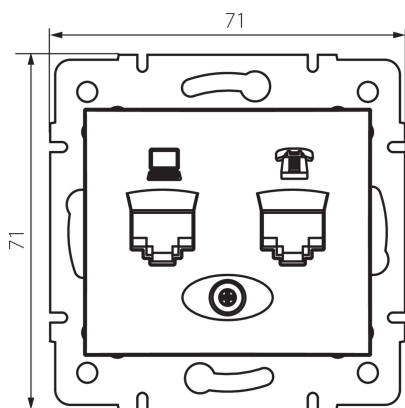

24993 DOMO 01-1430-030 pe

Zásuvka počítačová-telefonní (RJ45 Cat 5e+RJ11)

5905339249937

PARAMETRY VÝROBKU:

Barva: perleťově bílá
Místo montáže: k zabudování do zdi
Šířka [mm]: 71
Výška [mm]: 71
Průměr montážní krabice: 60
Počet zásuvek: 2
Materiál: PC
Typ zásuvek: datová telefonní RJ45 cat 5e; RJ11
Plast: PC
Stupeň krytí IP: 20

LOGISTICKÉ ÚDAJE:

Způsob balení: 10
Počet kusů v druhém balení : 10
Počet kusů v hromadném balení: 120
Čistá jednotková hmotnost [g]: 64
Gramáž [g]: 76.67
Délka jednotkového balení [cm]: 9
Šířka jednotkového balení [cm]: 5
Výška jednotkového balení [cm]: 13
Hmotnost kartonu [kg]: 9.2004
Šířka kartonu [cm]: 25.5
Výška kartonu [cm]: 32
Délka kartonu [cm]: 44
Objem kartonu [m³]: 0.035904