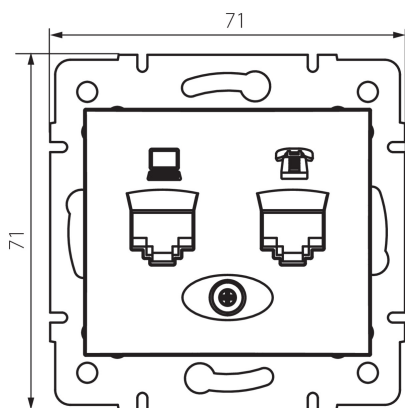

24994 DOMO 01-1440-030 pe

Zásuvka počítačová-telefonní (RJ45 Cat 6+RJ11)

5905339249944

PARAMETRY VÝROBKU:

Barva: perleťově bílá
Místo montáže: k zabudování do zdi
Šířka [mm]: 71
Výška [mm]: 71
Průměr montážní krabice: 60
Počet zásuvek: 2
Materiál: PC
Typ zásuvek: datová telefonní RJ45 cat 6;5e; RJ11
Plast: PC
Stupeň krytí IP: 20

LOGISTICKÉ ÚDAJE:

Způsob balení: 10
Počet kusů v druhém balení : 10
Počet kusů v hromadném balení: 120
Čistá jednotková hmotnost [g]: 64
Gramáž [g]: 76.67
Délka jednotkového balení [cm]: 10
Šířka jednotkového balení [cm]: 5
Výška jednotkového balení [cm]: 14
Hmotnost kartonu [kg]: 9.2004
Šířka kartonu [cm]: 25.5
Výška kartonu [cm]: 32
Délka kartonu [cm]: 44
Objem kartonu [m³]: 0.035904