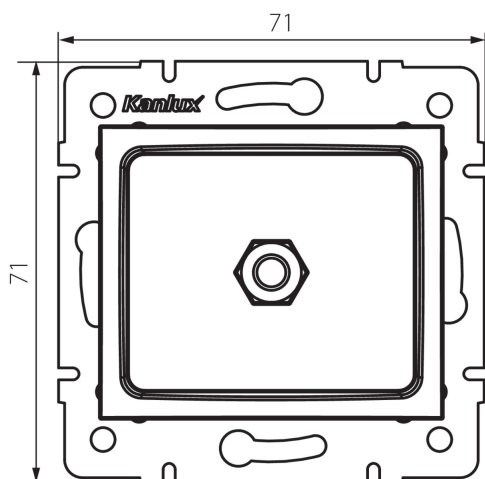

24997 DOMO 01-1830-030 pe

Ekvipotencionální zásuvka

5905339249975

PARAMETRY VÝROBKU:

Barva: perleťově bílá
Místo montáže: k zabudování do zdi
Šířka [mm]: 71
Výška [mm]: 71
Průměr montážní krabice: 60
Počet zásuvek: 1
Materiál: PC
Plast: PC
Stupeň krytí IP: 20

LOGISTICKÉ ÚDAJE:

Způsob balení: 10
Počet kusů v druhém balení : 10
Počet kusů v hromadném balení: 120
Čistá jednotková hmotnost [g]: 64
Gramáž [g]: 77
Délka jednotkového balení [cm]: 10
Šířka jednotkového balení [cm]: 4
Výška jednotkového balení [cm]: 14
Hmotnost kartonu [kg]: 9.24
Šířka kartonu [cm]: 25.5
Výška kartonu [cm]: 32
Délka kartonu [cm]: 44
Objem kartonu [m³]: 0.035904