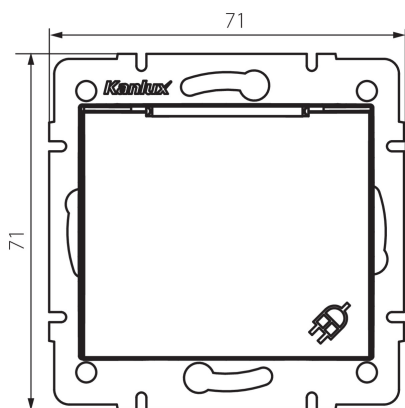

25027 DOMO 01-1230-150 sz

Zásuvka s uzemněním, IP-44, Schuko

5905339250278

PARAMETRY VÝROBKU:

Barva: šampaňská
Místo montáže: k zabudování do zdi
Šířka [mm]: 71
Výška [mm]: 71
Průměr montážní krabice: 60
Montážní hloubka: 25
Počet zásuvek: 1
Jmenovité napětí [V]: 250 AC
Jmenovitý proud [A]: 16
Třída ochrany před úrazem elektrickým proudem: I
Materiál: PC
Materiál kontaktů: CuSn94
Typ uzemnění: typ F
Typ svorky: šroubová svorka
Plast: PC
Stupeň krytí IP: 44

LOGISTICKÉ ÚDAJE:

Způsob balení: 10
Počet kusů v druhém balení : 10
Počet kusů v hromadném balení: 120
Čistá jednotková hmotnost [g]: 82
Gramáž [g]: 97.17
Délka jednotkového balení [cm]: 10
Šířka jednotkového balení [cm]: 5
Výška jednotkového balení [cm]: 14
Hmotnost kartonu [kg]: 11.6604
Šířka kartonu [cm]: 26.5
Výška kartonu [cm]: 32
Délka kartonu [cm]: 44
Objem kartonu [m³]: 0.037312