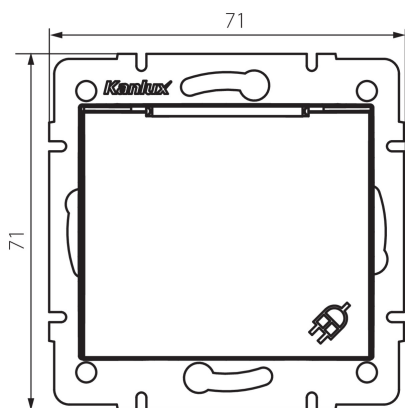

25028 DOMO 01-1560-150 sz

Zásuvka IP-44

5905339250285

PARAMETRY VÝROBKU:

Barva: šampaňská
Místo montáže: k zabudování do zdi
Šířka [mm]: 71
Výška [mm]: 71
Průměr montážní krabice: 60
Montážní hloubka: 25
Počet zásuvek: 1
Jmenovité napětí [V]: 250 AC
Jmenovitý proud [A]: 16
Třída ochrany před úrazem elektrickým proudem: I
Materiál: PC
Materiál kontaktů: CuSn94
Typ uzemnění: typ E
Typ svorky: šroubová svorka
Plast: PC
Stupeň krytí IP: 44

LOGISTICKÉ ÚDAJE:

Způsob balení: 10
Počet kusů v druhém balení : 10
Počet kusů v hromadném balení: 120
Čistá jednotková hmotnost [g]: 82
Gramáž [g]: 97.17
Délka jednotkového balení [cm]: 10
Šířka jednotkového balení [cm]: 5
Výška jednotkového balení [cm]: 14
Hmotnost kartonu [kg]: 11.6604
Šířka kartonu [cm]: 26.5
Výška kartonu [cm]: 32
Délka kartonu [cm]: 44
Objem kartonu [m³]: 0.037312