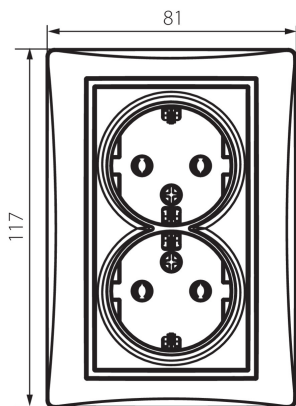

## 25035 DOMO 01-1270-150 sz

Zásuvka dvojitá Schuko, kompletní

5905339250353

### PARAMETRY VÝROBKU:

**Barva:** šampaňská  
**Místo montáže:** k zabudování do zdi  
**Šířka [mm]:** 81  
**Výška [mm]:** 110  
**Průměr montážní krabice:** 68  
**Montážní hloubka:** 25  
**Počet zásuvek:** 2  
**Jmenovité napětí [V]:** 250 AC  
**Jmenovitý proud [A]:** 16  
**Třída ochrany před úrazem elektrickým proudem:** I  
**Materiál:** PC  
**Materiál kontaktů:** CuSn94  
**Typ uzemnění:** typ F  
**Typ svorky:** šroubová svorka  
**Plast:** PC  
**Stupeň krytí IP:** 20

### LOGISTICKÉ ÚDAJE:

**Způsob balení:** 10  
**Počet kusů v druhém balení :** 10  
**Počet kusů v hromadném balení:** 120  
**Čistá jednotková hmotnost [g]:** 116  
**Gramáž [g]:** 134.58  
**Délka jednotkového balení [cm]:** 9  
**Šířka jednotkového balení [cm]:** 5  
**Výška jednotkového balení [cm]:** 18  
**Hmotnost kartonu [kg]:** 16.1496  
**Šířka kartonu [cm]:** 25  
**Výška kartonu [cm]:** 52.5  
**Délka kartonu [cm]:** 52  
**Objem kartonu [m³]:** 0.06825

## **25035** DOMO 01-1270-150 sz

---

Zásuvka dvojitá Schuko, kompletní