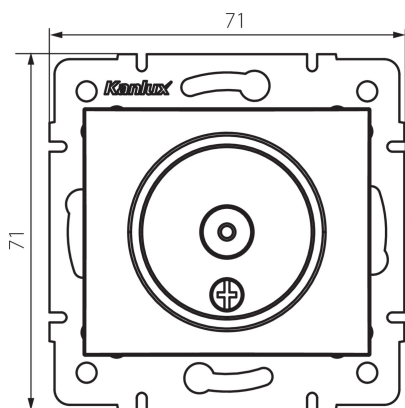

25037 DOMO 01-1290-050 sz

Anténní zásuvka typu TV průběžná

5905339250377

PARAMETRY VÝROBKU:

Barva: šampaňská
Místo montáže: k zabudování do zdi
Šířka [mm]: 69
Výška [mm]: 64
Průměr montážní krabice: 60
Počet zásuvek: 1
Materiál: PC
Typ zásuvek: anténní, typ TV průchozí
Plast: PC
Stupeň krytí IP: 20

LOGISTICKÉ ÚDAJE:

Způsob balení: 10
Počet kusů v druhém balení : 10
Počet kusů v hromadném balení: 120
Čistá jednotková hmotnost [g]: 66
Gramáž [g]: 78.33
Délka jednotkového balení [cm]: 10
Šířka jednotkového balení [cm]: 4
Výška jednotkového balení [cm]: 14
Hmotnost kartonu [kg]: 9.3996
Šířka kartonu [cm]: 25.5
Výška kartonu [cm]: 32
Délka kartonu [cm]: 44
Objem kartonu [m³]: 0.035904