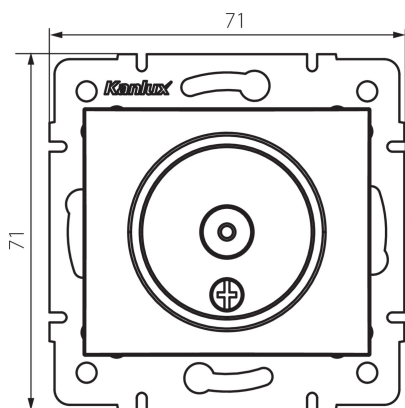

25038 DOMO 01-1300-050 sz

Anténní zásuvka typu TV koncová

5905339250384

PARAMETRY VÝROBKU:

Barva: šampaňská
Místo montáže: k zabudování do zdi
Šířka [mm]: 69
Výška [mm]: 64
Průměr montážní krabice: 60
Počet zásuvek: 1
Materiál: PC
Typ zásuvek: anténní, typ TV koncová
Plast: PC
Stupeň krytí IP: 20

LOGISTICKÉ ÚDAJE:

Způsob balení: 10
Počet kusů v druhém balení : 10
Počet kusů v hromadném balení: 120
Čistá jednotková hmotnost [g]: 60
Gramáž [g]: 72.5
Délka jednotkového balení [cm]: 10
Šířka jednotkového balení [cm]: 4
Výška jednotkového balení [cm]: 14
Hmotnost kartonu [kg]: 8.7
Šířka kartonu [cm]: 25.5
Výška kartonu [cm]: 32
Délka kartonu [cm]: 44
Objem kartonu [m³]: 0.035904