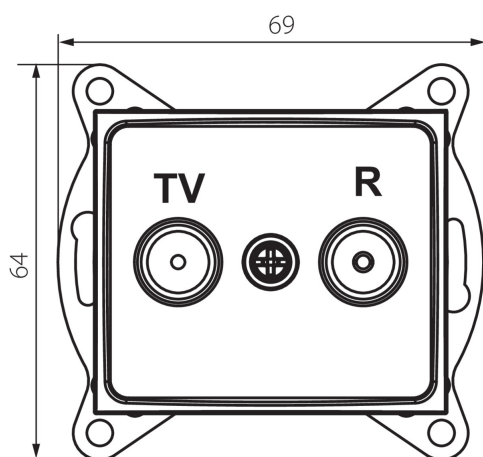

25041 DOMO 01-1330-050 sz

Zásuvka RTV koncová

5905339250414

PARAMETRY VÝROBKU:

Barva: šampaňská
Místo montáže: k zabudování do zdi
Šířka [mm]: 69
Výška [mm]: 64
Průměr montážní krabice: 60
Počet zásuvek: 2
Materiál: PC
Typ zásuvek: RTV koncová
Plast: PC
Stupeň krytí IP: 20

LOGISTICKÉ ÚDAJE:

Způsob balení: 10
Počet kusů v druhém balení : 10
Počet kusů v hromadném balení: 120
Čistá jednotková hmotnost [g]: 58
Gramáž [g]: 102.58
Délka jednotkového balení [cm]: 10
Šířka jednotkového balení [cm]: 4
Výška jednotkového balení [cm]: 14
Hmotnost kartonu [kg]: 12.3096
Šířka kartonu [cm]: 25.5
Výška kartonu [cm]: 32
Délka kartonu [cm]: 44
Objem kartonu [m³]: 0.035904