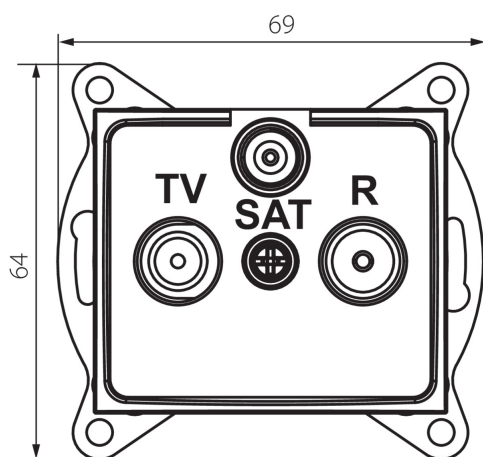

25043 DOMO 01-1350-050 sz

Zásuvka RTV-SAT koncová

5905339250438

PARAMETRY VÝROBKU:

Barva: šampaňská
Místo montáže: k zabudování do zdi
Šířka [mm]: 69
Výška [mm]: 64
Průměr montážní krabice: 60
Počet zásuvek: 3
Materiál: PC
Typ zásuvek: RTV Sat-koncová
Plast: PC
Stupeň krytí IP: 20

LOGISTICKÉ ÚDAJE:

Způsob balení: 10
Počet kusů v druhém balení : 10
Počet kusů v hromadném balení: 120
Čistá jednotková hmotnost [g]: 96
Gramáž [g]: 108.58
Délka jednotkového balení [cm]: 10
Šířka jednotkového balení [cm]: 4
Výška jednotkového balení [cm]: 14
Hmotnost kartonu [kg]: 13.0296
Šířka kartonu [cm]: 25.5
Výška kartonu [cm]: 32
Délka kartonu [cm]: 44
Objem kartonu [m³]: 0.035904