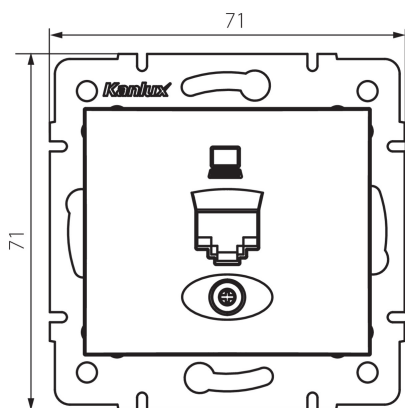

25049 DOMO 01-1400-050 sz

Datová zásuvka samostatná (RJ45Cat 6 Jack)

5905339250490

PARAMETRY VÝROBKU:

Barva: šampaňská
Místo montáže: k zabudování do zdi
Šířka [mm]: 71
Výška [mm]: 71
Průměr montážní krabice: 60
Počet zásuvek: 1
Materiál: PC
Typ zásuvek: datová zásuvka RJ45 cat 6
Plast: PC
Stupeň krytí IP: 20

LOGISTICKÉ ÚDAJE:

Způsob balení: 10
Počet kusů v druhém balení : 10
Počet kusů v hromadném balení: 120
Čistá jednotková hmotnost [g]: 56
Gramáž [g]: 68.58
Délka jednotkového balení [cm]: 9
Šířka jednotkového balení [cm]: 4
Výška jednotkového balení [cm]: 13
Hmotnost kartonu [kg]: 8.2296
Šířka kartonu [cm]: 25.5
Výška kartonu [cm]: 32
Délka kartonu [cm]: 44
Objem kartonu [m³]: 0.035904