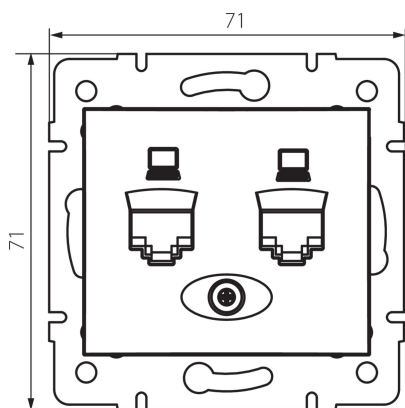

25050 DOMO 01-1410-050 sz

Dvojitá datová zásuvka - nezávislá (2xRJ45Cat 5e Jack)

5905339250506

PARAMETRY VÝROBKU:

Barva: šampaňská
Místo montáže: k zabudování do zdi
Šířka [mm]: 71
Výška [mm]: 71
Průměr montážní krabice: 60
Počet zásuvek: 2
Materiál: PC
Typ zásuvek: dvojitá datová zásuvka 2 x RJ45 cat 5e
Plast: PC
Stupeň krytí IP: 20

LOGISTICKÉ ÚDAJE:

Způsob balení: 10
Počet kusů v druhém balení : 10
Počet kusů v hromadném balení: 120
Čistá jednotková hmotnost [g]: 62
Gramáž [g]: 74.58
Délka jednotkového balení [cm]: 10
Šířka jednotkového balení [cm]: 4
Výška jednotkového balení [cm]: 14
Hmotnost kartonu [kg]: 8.9496
Šířka kartonu [cm]: 25.5
Výška kartonu [cm]: 32
Délka kartonu [cm]: 44
Objem kartonu [m³]: 0.035904