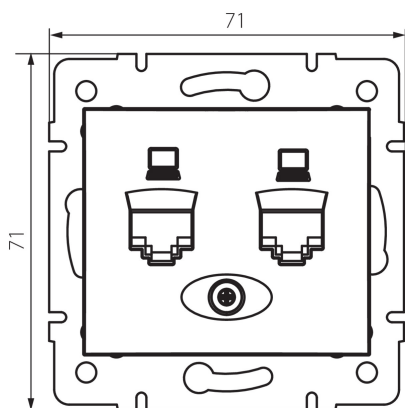

25051 DOMO 01-1420-050 sz

Dvojitá datová zásuvka - nezávislá (2xRJ45Cat 6 Jack)

5905339250513

PARAMETRY VÝROBKU:

Barva: šampaňská
Místo montáže: k zabudování do zdi
Šířka [mm]: 71
Výška [mm]: 71
Průměr montážní krabice: 60
Počet zásuvek: 2
Materiál: PC
Typ zásuvek: dvojitá datová zásuvka 2 x RJ45 cat 6
Plast: PC
Stupeň krytí IP: 20

LOGISTICKÉ ÚDAJE:

Způsob balení: 10
Počet kusů v druhém balení : 10
Počet kusů v hromadném balení: 120
Čistá jednotková hmotnost [g]: 64
Gramáž [g]: 76.67
Délka jednotkového balení [cm]: 9
Šířka jednotkového balení [cm]: 5
Výška jednotkového balení [cm]: 13
Hmotnost kartonu [kg]: 9.2004
Šířka kartonu [cm]: 25.5
Výška kartonu [cm]: 32
Délka kartonu [cm]: 44
Objem kartonu [m³]: 0.035904