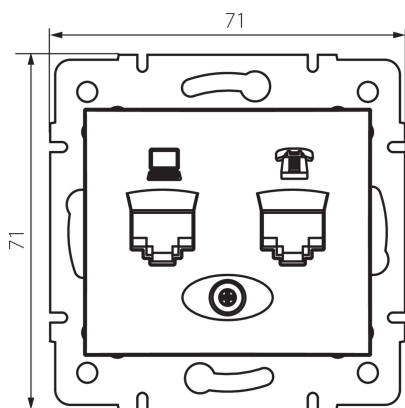

25052 DOMO 01-1430-050 sz

Zásuvka počítačová-telefonní (RJ45 Cat 5e+RJ11)

5905339250520

PARAMETRY VÝROBKU:

Barva: šampaňská
Místo montáže: k zabudování do zdi
Šířka [mm]: 71
Výška [mm]: 71
Průměr montážní krabice: 60
Počet zásuvek: 2
Materiál: PC
Typ zásuvek: datová telefonní RJ45 cat 5e; RJ11
Plast: PC
Stupeň krytí IP: 20

LOGISTICKÉ ÚDAJE:

Způsob balení: 10
Počet kusů v druhém balení : 10
Počet kusů v hromadném balení: 120
Čistá jednotková hmotnost [g]: 64
Gramáž [g]: 76.67
Délka jednotkového balení [cm]: 9
Šířka jednotkového balení [cm]: 5
Výška jednotkového balení [cm]: 13
Hmotnost kartonu [kg]: 9.2004
Šířka kartonu [cm]: 25.5
Výška kartonu [cm]: 32
Délka kartonu [cm]: 44
Objem kartonu [m³]: 0.035904