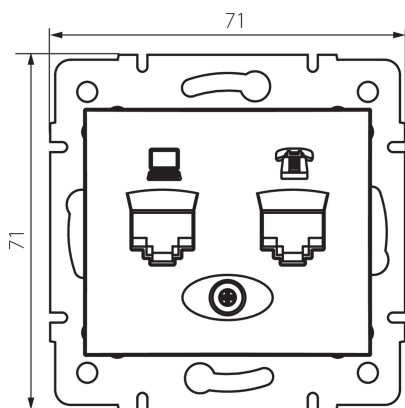

## 25053 DOMO 01-1440-050 sz

Zásuvka počítačová-telefonní (RJ45 Cat 6+RJ11)

5905339250537

### PARAMETRY VÝROBKU:

**Barva:** šampaňská  
**Místo montáže:** k zabudování do zdi  
**Šířka [mm]:** 71  
**Výška [mm]:** 71  
**Průměr montážní krabice:** 60  
**Počet zásuvek:** 2  
**Materiál:** PC  
**Typ zásuvek:** datová telefonní RJ45 cat 6;5e; RJ11  
**Plast:** PC  
**Stupeň krytí IP:** 20

### LOGISTICKÉ ÚDAJE:

**Způsob balení:** 10  
**Počet kusů v druhém balení :** 10  
**Počet kusů v hromadném balení:** 120  
**Čistá jednotková hmotnost [g]:** 64  
**Gramáž [g]:** 76.67  
**Délka jednotkového balení [cm]:** 10  
**Šířka jednotkového balení [cm]:** 5  
**Výška jednotkového balení [cm]:** 14  
**Hmotnost kartonu [kg]:** 9.2004  
**Šířka kartonu [cm]:** 25.5  
**Výška kartonu [cm]:** 32  
**Délka kartonu [cm]:** 44  
**Objem kartonu [m<sup>3</sup>]:** 0.035904