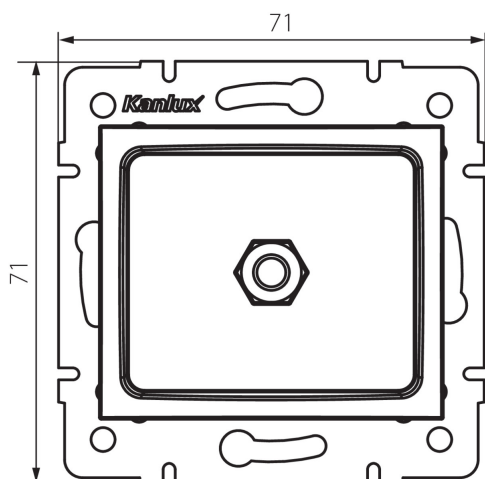

## 25056 DOMO 01-1830-050 sz

Ekvipotencionální zásuvka

5905339250568

### PARAMETRY VÝROBKU:

**Barva:** šampaňská  
**Místo montáže:** k zabudování do zdi  
**Šířka [mm]:** 71  
**Výška [mm]:** 71  
**Průměr montážní krabice:** 60  
**Počet zásuvek:** 1  
**Materiál:** PC  
**Plast:** PC  
**Stupeň krytí IP:** 20