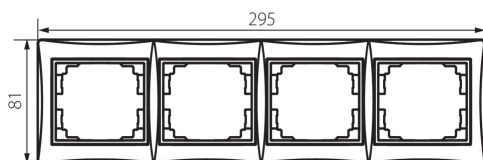

## 25060 DOMO 01-1490-050 sz

Čtyřnásobný horizontální rámeček

5905339250605

### PARAMETRY VÝROBKU:

**Barva:** šampaňská  
**Šířka [mm]:** 294  
**Výška [mm]:** 81  
**Materiál:** PC  
**Plast:** PC

### LOGISTICKÉ ÚDAJE:

**Způsob balení:** 10  
**Počet kusů v druhém balení :** 10  
**Počet kusů v hromadném balení:** 120  
**Čistá jednotková hmotnost [g]:** 58  
**Gramáž [g]:** 74.33  
**Délka jednotkového balení [cm]:** 10  
**Šířka jednotkového balení [cm]:** 1  
**Výška jednotkového balení [cm]:** 38  
**Hmotnost kartonu [kg]:** 8.9196  
**Šířka kartonu [cm]:** 32  
**Výška kartonu [cm]:** 42  
**Délka kartonu [cm]:** 37.5  
**Objem kartonu [m³]:** 0.0504