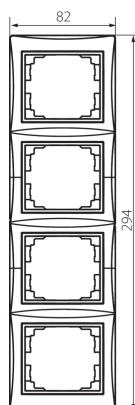

25064 DOMO 01-1540-050 sz

Čtyřnásobný vertikální rámeček

5905339250643

PARAMETRY VÝROBKU:

Barva: šampaňská

Šířka [mm]: 81

Výška [mm]: 294

Materiál: PC

Plast: PC

LOGISTICKÉ ÚDAJE:

Způsob balení: 10

Počet kusů v druhém balení : 10

Počet kusů v hromadném balení: 120

Čistá jednotková hmotnost [g]: 60

Gramáž [g]: 76.33

Délka jednotkového balení [cm]: 10

Šířka jednotkového balení [cm]: 1

Výška jednotkového balení [cm]: 36.5

Hmotnost kartonu [kg]: 9.1596

Šířka kartonu [cm]: 32

Výška kartonu [cm]: 42

Délka kartonu [cm]: 37.5

Objem kartonu [m³]: 0.0504

DALŠÍ INFORMACE: